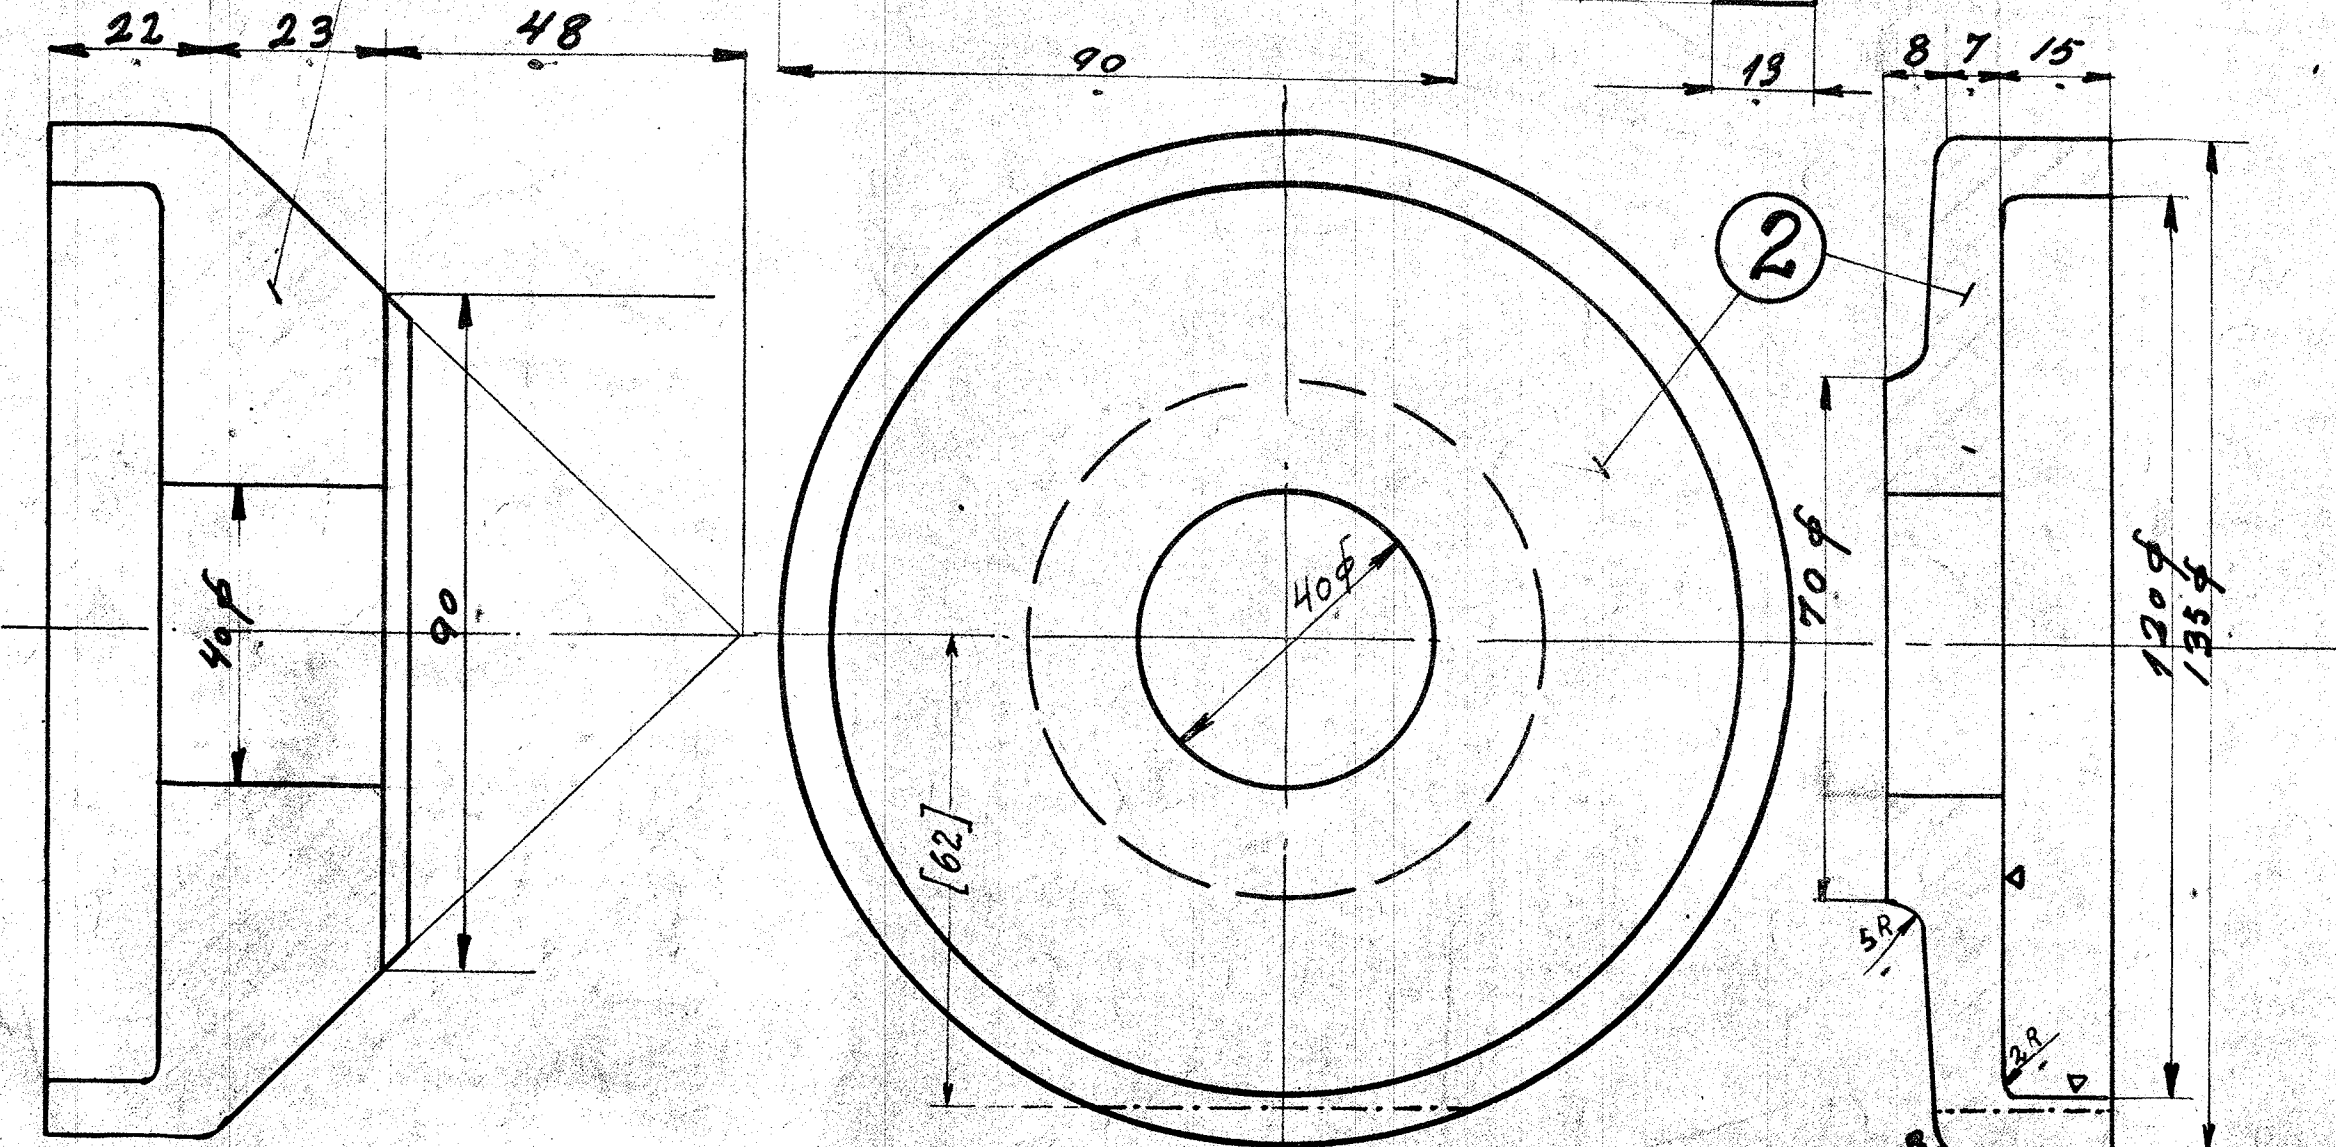

51410

1	4	Fjederkaal	Staal	107 L.
2	16	do	Stålc	115 L.
3	20	Tryksko	gæds	115 L.

4 Stk. pr. Loc. efter ----- og []-Maal
for Ordre Nr. 47020 og 47200 og 47777 og 50555

Fjederkaale og Tryksko		
Diesel-e2.300 HK Motor 1070		
K. A.	1:1	115 L. 1107.
1-12-31		